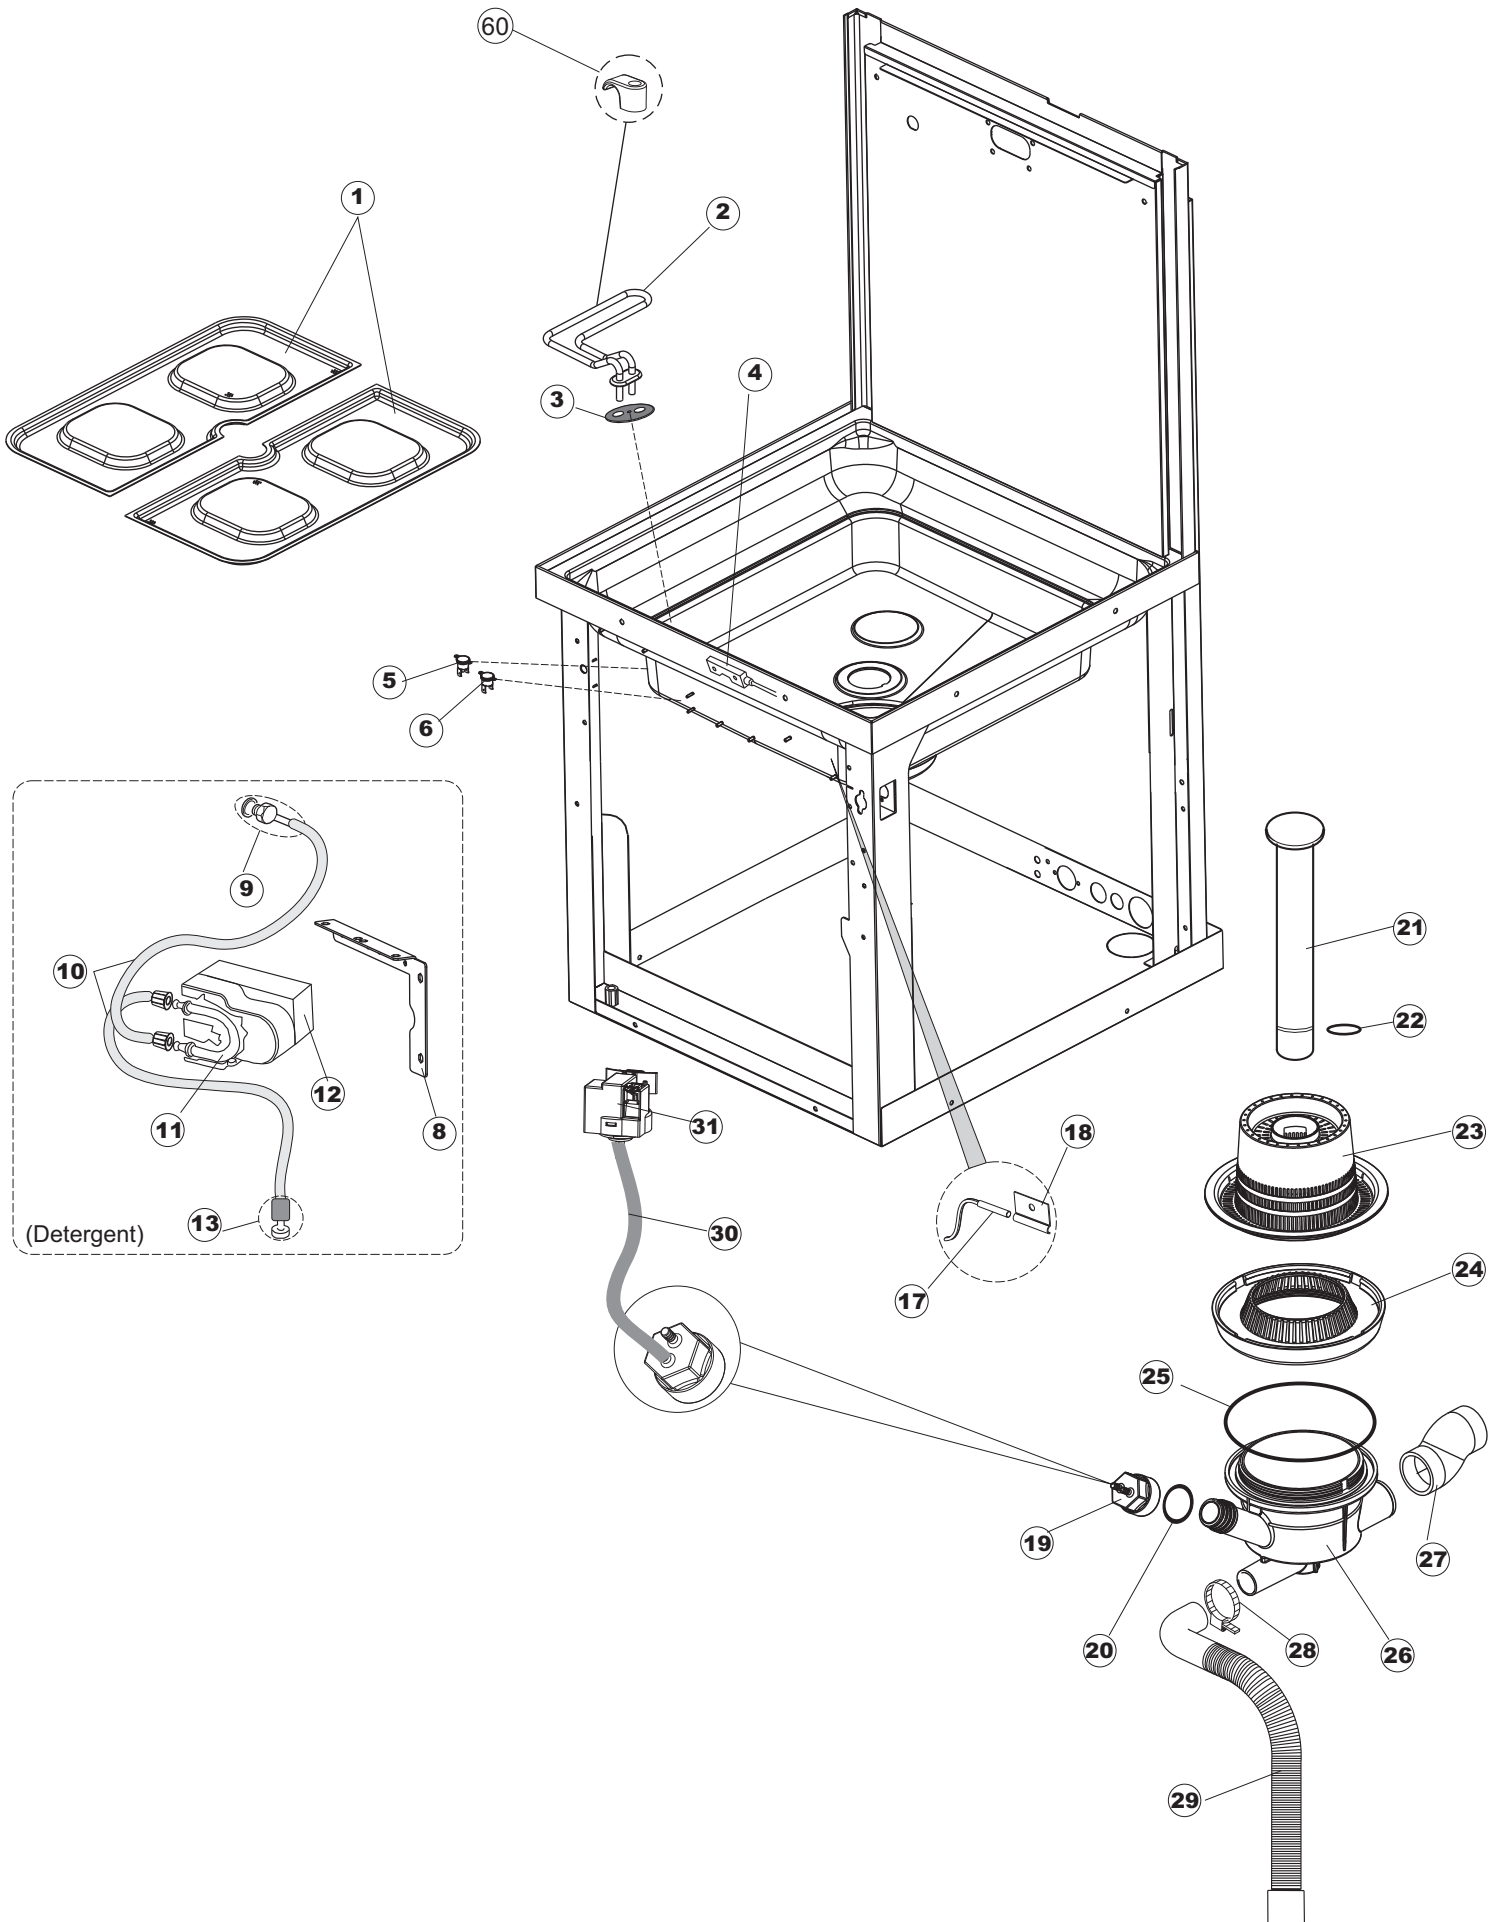

Catálogo de peças de reposição
válido do número de série 1 até hoje (17/11/2021)

LCP4550H60T

(*) Recommended spare part.

Page	Spare part position	Spare part code no.	Old code number	Description	U.m.
1	1	K74141		STANDARD HOOD FOR HOOD-TYPE DISHWASHER	NR
1	2	927088		MAGNET FOR HOOD MICROSWITCH	NR
1	3	70212		SPACER	NR
1	4	80998		SCREW	NR
1	5	74068		HOOD DRIVE	NR
1	6	80638		TOP BACK PANEL	NR
1	7	74162		BACK PANEL	NR
1	8	80275		COIL HOOKING BRACKET - COMPLETE	NR
1	9	80277		SPRING HOOKING SLIDE	NR
1	10	926007		EXTENSION STEEL SPRING FOR DISHWASHER	NR
1	11	80190		BRACKET	NR
1	12	926009		SPRING ADJUSTMENT HOOK	NR
1	13	74923		HOLDER TENSION SPRING	NR
1	14	80105		HOOD / DOOR STOP	NR
1	15	74521		HANDLE NH/GH50	NR
1	16	41042		ADHESIVE PLUG	NR
1	17	K80240		RACK FRAME	NR
1	18	69571		LEFT SIDE PANEL	NR
1	19	69572		RIGHT SIDE PANEL	NR
1	20	80078		SUPPORT BRACKET	NR
1	21	73100		FOOT	NR
1	22	74552		FRONT PANEL	NR
1	23	70208		LEFT LEVER HOOD	NR
1	24	70209		RIGHT LEVER HOOD	NR
2	1	74043		WIRING PANEL	NR
2	3	215042-7		MAIN BOARD GET50.2	NR
2	4	229042		AUXILIARY CONTACT	NR
2	7	73350		CONTACTOR	NR
2	10	220011		TERMINAL BLOCK	NR
2	11	228010		FUSE	NR
2	18	80934		FLAT CABLE	NR
2	19	74902		CONTROL KEYBOARD	NR