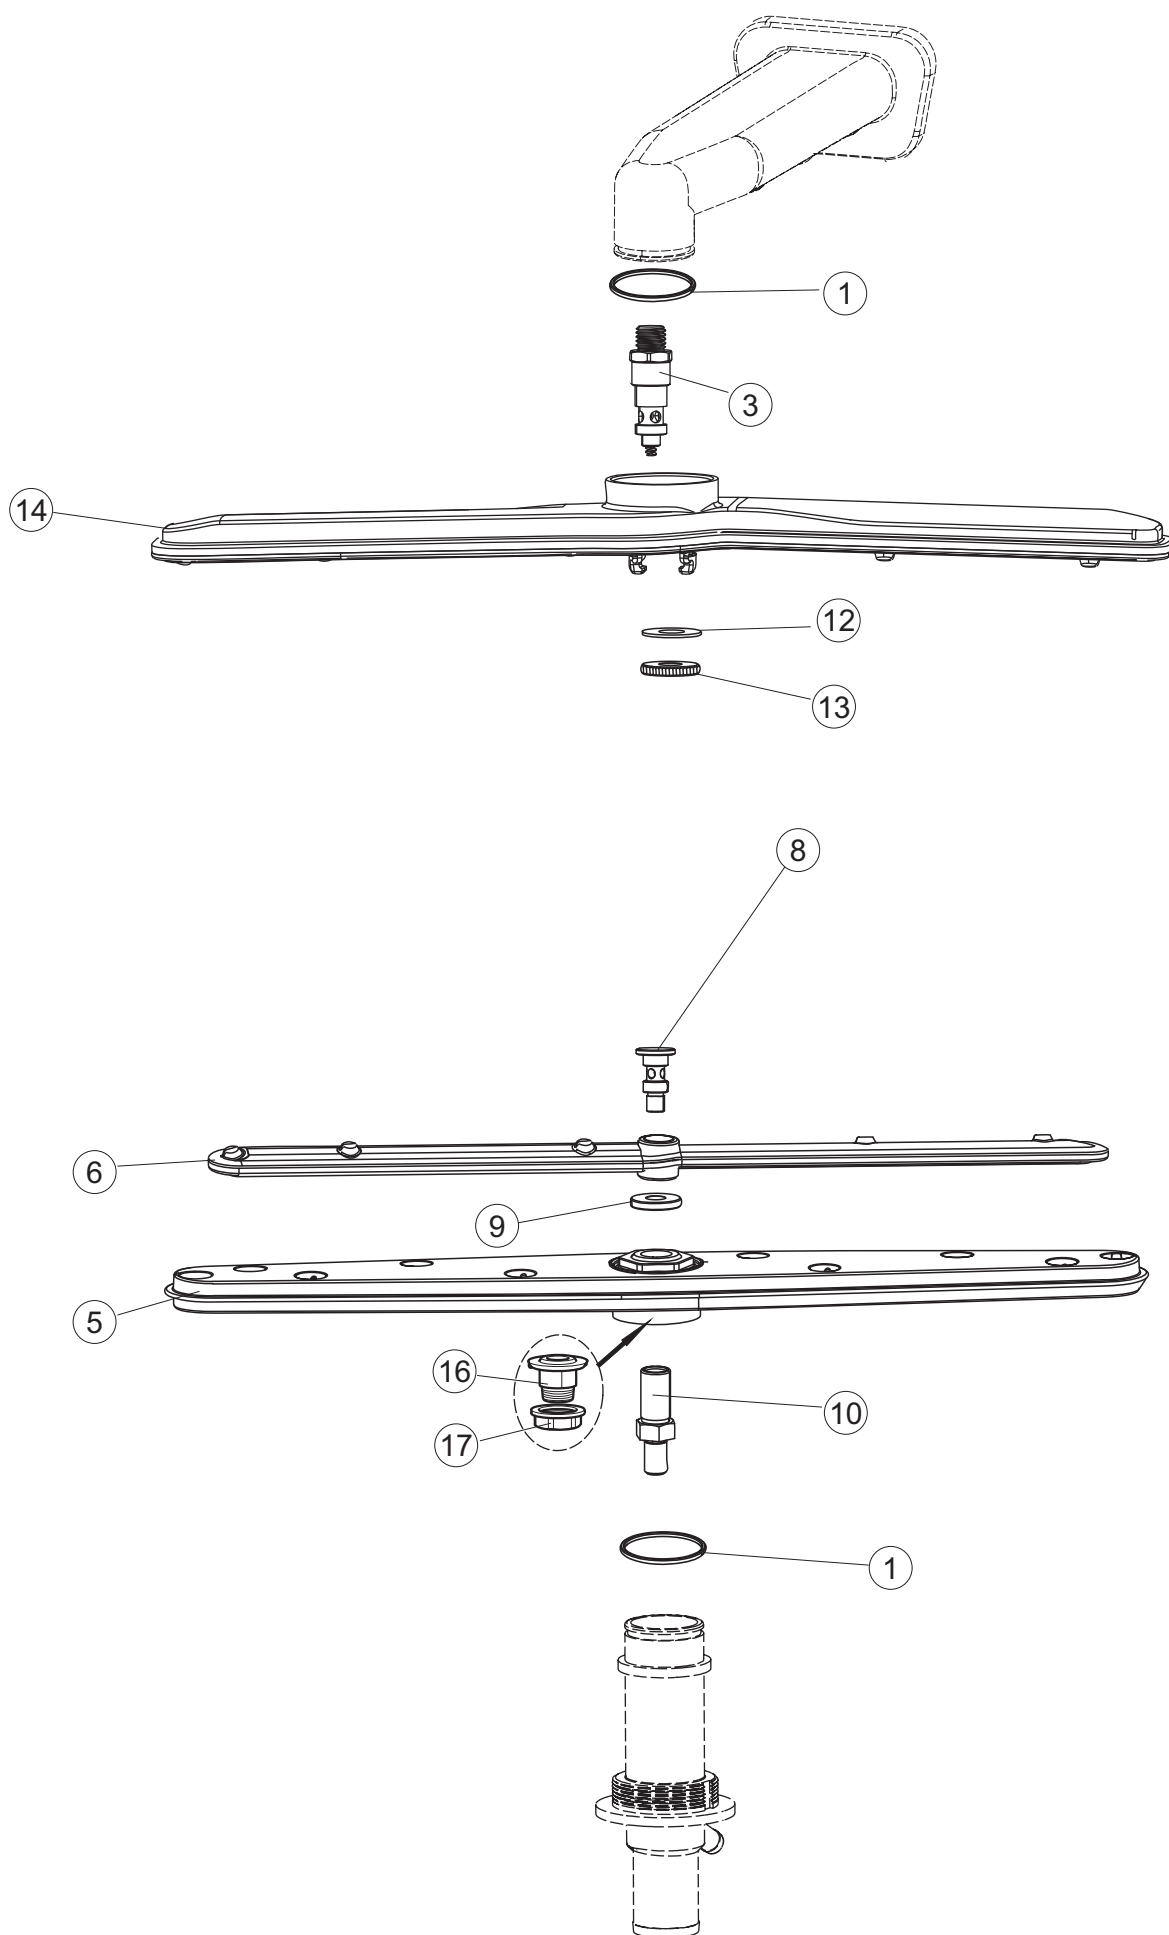

Catálogo de peças de reposição
válido do número de série 1 até hoje (17/11/2021)

LCP4550H60T

(*) Recommended spare part.

Page	Spare part position	Spare part code no.	Old code number	Description	U.m.
1	1	K74141		STANDARD HOOD FOR HOOD-TYPE DISHWASHER	NR
1	2	927088		MAGNET FOR HOOD MICROSWITCH	NR
1	3	70212		SPACER	NR
1	4	80998		SCREW	NR
1	5	74068		HOOD DRIVE	NR
1	6	80638		TOP BACK PANEL	NR
1	7	74162		BACK PANEL	NR
1	8	80275		COIL HOOKING BRACKET - COMPLETE	NR
1	9	80277		SPRING HOOKING SLIDE	NR
1	10	926007		EXTENSION STEEL SPRING FOR DISHWASHER	NR
1	11	80190		BRACKET	NR
1	12	926009		SPRING ADJUSTMENT HOOK	NR
1	13	74923		HOLDER TENSION SPRING	NR
1	14	80105		HOOD / DOOR STOP	NR
1	15	74521		HANDLE NH/GH50	NR
1	16	41042		ADHESIVE PLUG	NR
1	17	K80240		RACK FRAME	NR
1	18	69571		LEFT SIDE PANEL	NR
1	19	69572		RIGHT SIDE PANEL	NR
1	20	80078		SUPPORT BRACKET	NR
1	21	73100		FOOT	NR
1	22	74552		FRONT PANEL	NR
1	23	70208		LEFT LEVER HOOD	NR
1	24	70209		RIGHT LEVER HOOD	NR
2	1	74043		WIRING PANEL	NR
2	3	215042-7		MAIN BOARD GET50.2	NR
2	4	229042		AUXILIARY CONTACT	NR
2	7	73350		CONTACTOR	NR
2	10	220011		TERMINAL BLOCK	NR
2	11	228010		FUSE	NR
2	18	80934		FLAT CABLE	NR
2	19	74902		CONTROL KEYBOARD	NR