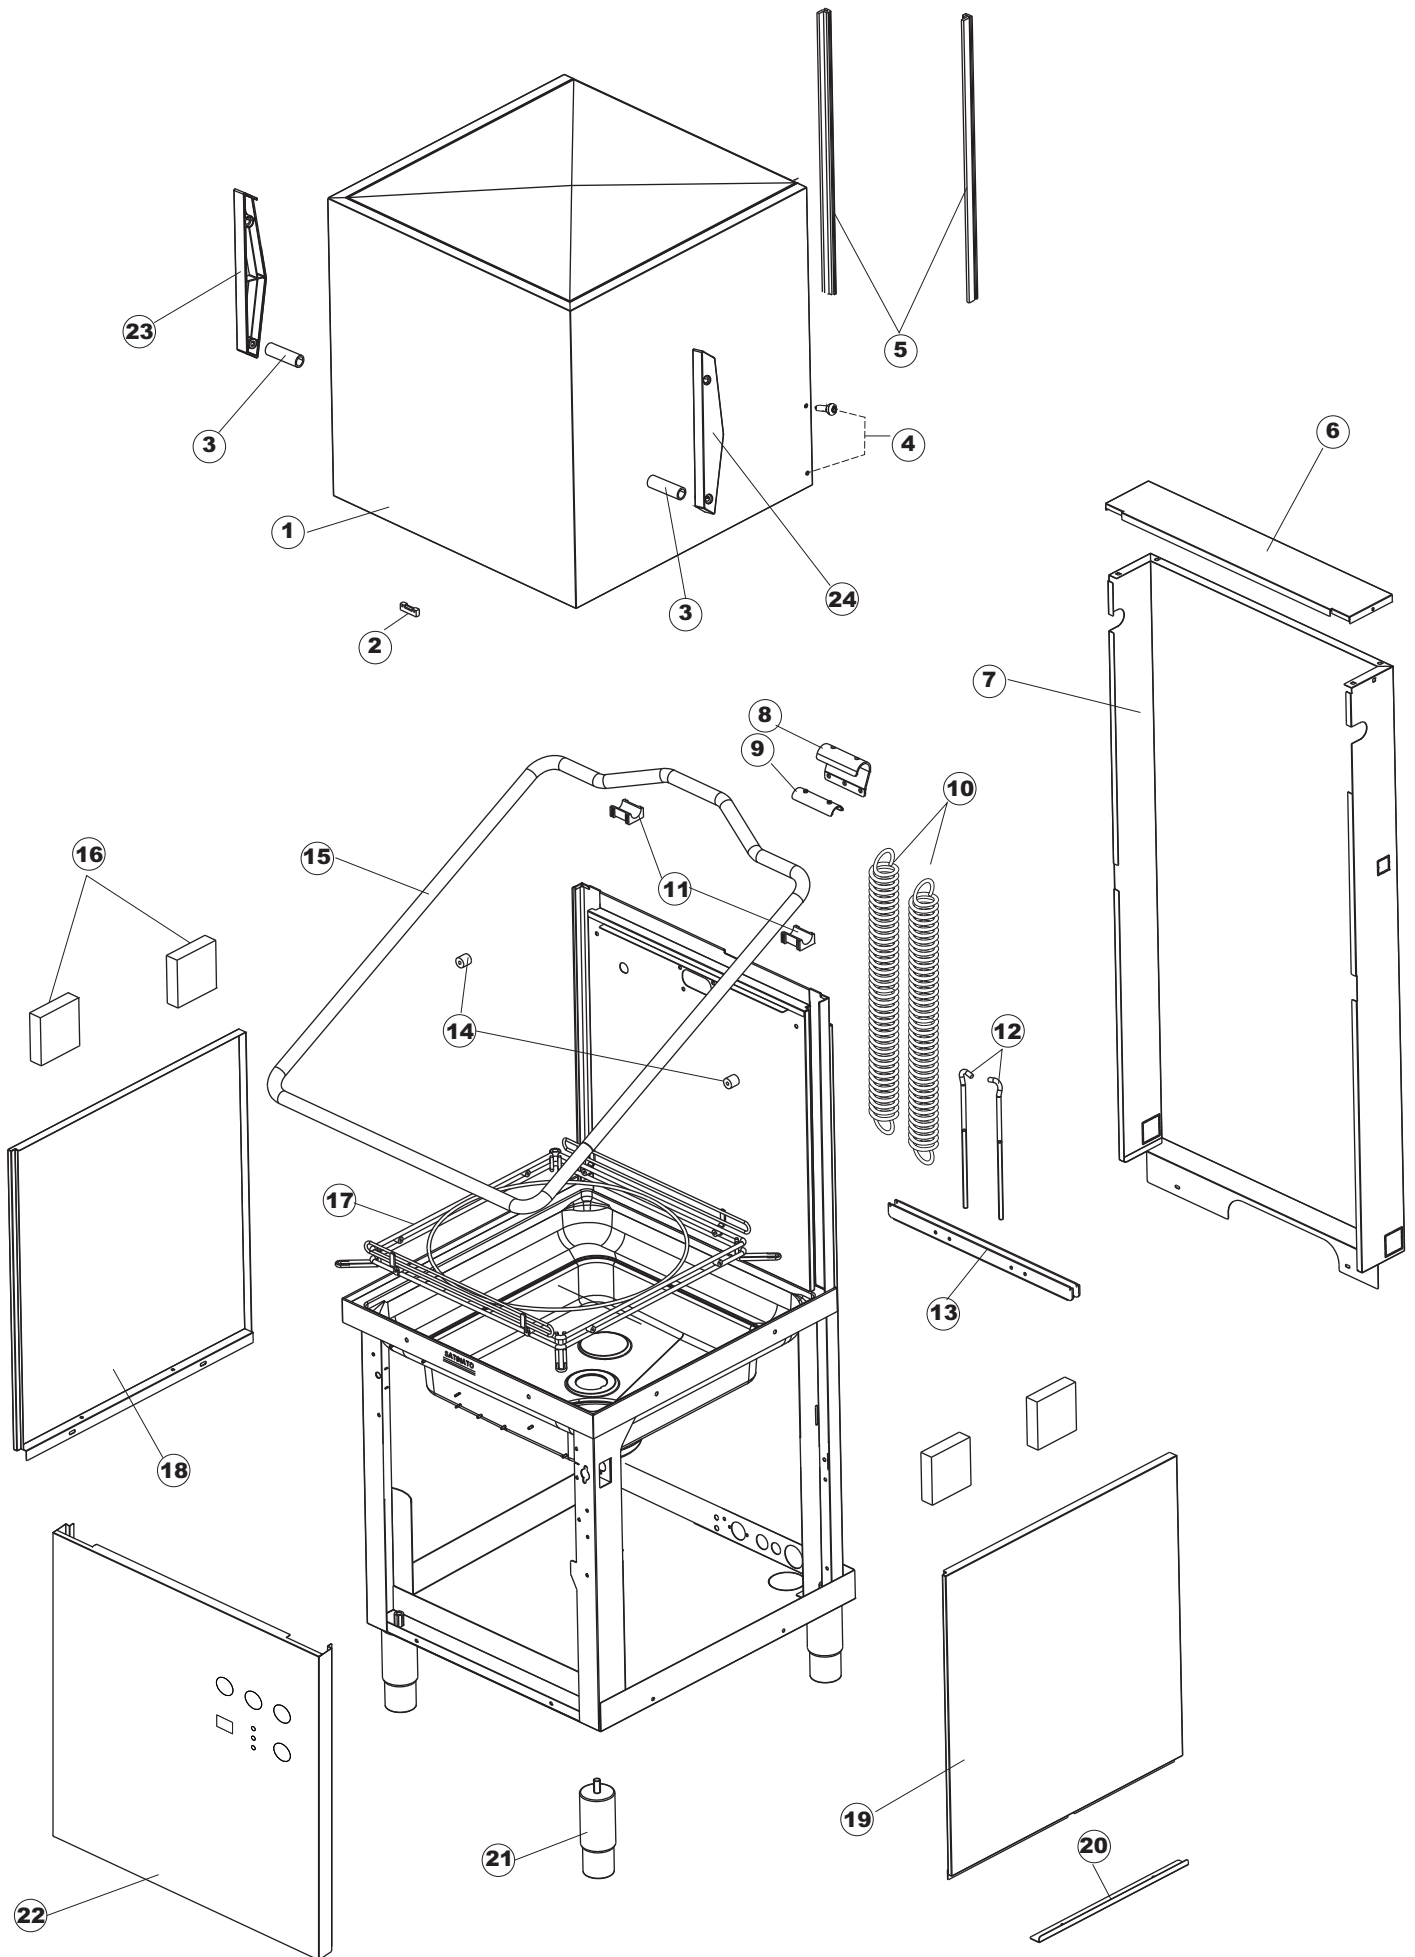

Catálogo de peças de reposição
válido do número de série 1 até hoje (17/11/2021)

LCP4550H60T

(*) Recommended spare part.

Page	Spare part position	Spare part code no.	Old code number	Description	U.m.
1	1	K74141		STANDARD HOOD FOR HOOD-TYPE DISHWASHER	NR
1	2	927088		MAGNET FOR HOOD MICROSWITCH	NR
1	3	70212		SPACER	NR
1	4	80998		SCREW	NR
1	5	74068		HOOD DRIVE	NR
1	6	80638		TOP BACK PANEL	NR
1	7	74162		BACK PANEL	NR
1	8	80275		COIL HOOKING BRACKET - COMPLETE	NR
1	9	80277		SPRING HOOKING SLIDE	NR
1	10	926007		EXTENSION STEEL SPRING FOR DISHWASHER	NR
1	11	80190		BRACKET	NR
1	12	926009		SPRING ADJUSTMENT HOOK	NR
1	13	74923		HOLDER TENSION SPRING	NR
1	14	80105		HOOD / DOOR STOP	NR
1	15	74521		HANDLE NH/GH50	NR
1	16	41042		ADHESIVE PLUG	NR
1	17	K80240		RACK FRAME	NR
1	18	69571		LEFT SIDE PANEL	NR
1	19	69572		RIGHT SIDE PANEL	NR
1	20	80078		SUPPORT BRACKET	NR
1	21	73100		FOOT	NR
1	22	74552		FRONT PANEL	NR
1	23	70208		LEFT LEVER HOOD	NR
1	24	70209		RIGHT LEVER HOOD	NR
2	1	74043		WIRING PANEL	NR
2	3	215042-7		MAIN BOARD GET50.2	NR
2	4	229042		AUXILIARY CONTACT	NR
2	7	73350		CONTACTOR	NR
2	10	220011		TERMINAL BLOCK	NR
2	11	228010		FUSE	NR
2	18	80934		FLAT CABLE	NR
2	19	74902		CONTROL KEYBOARD	NR